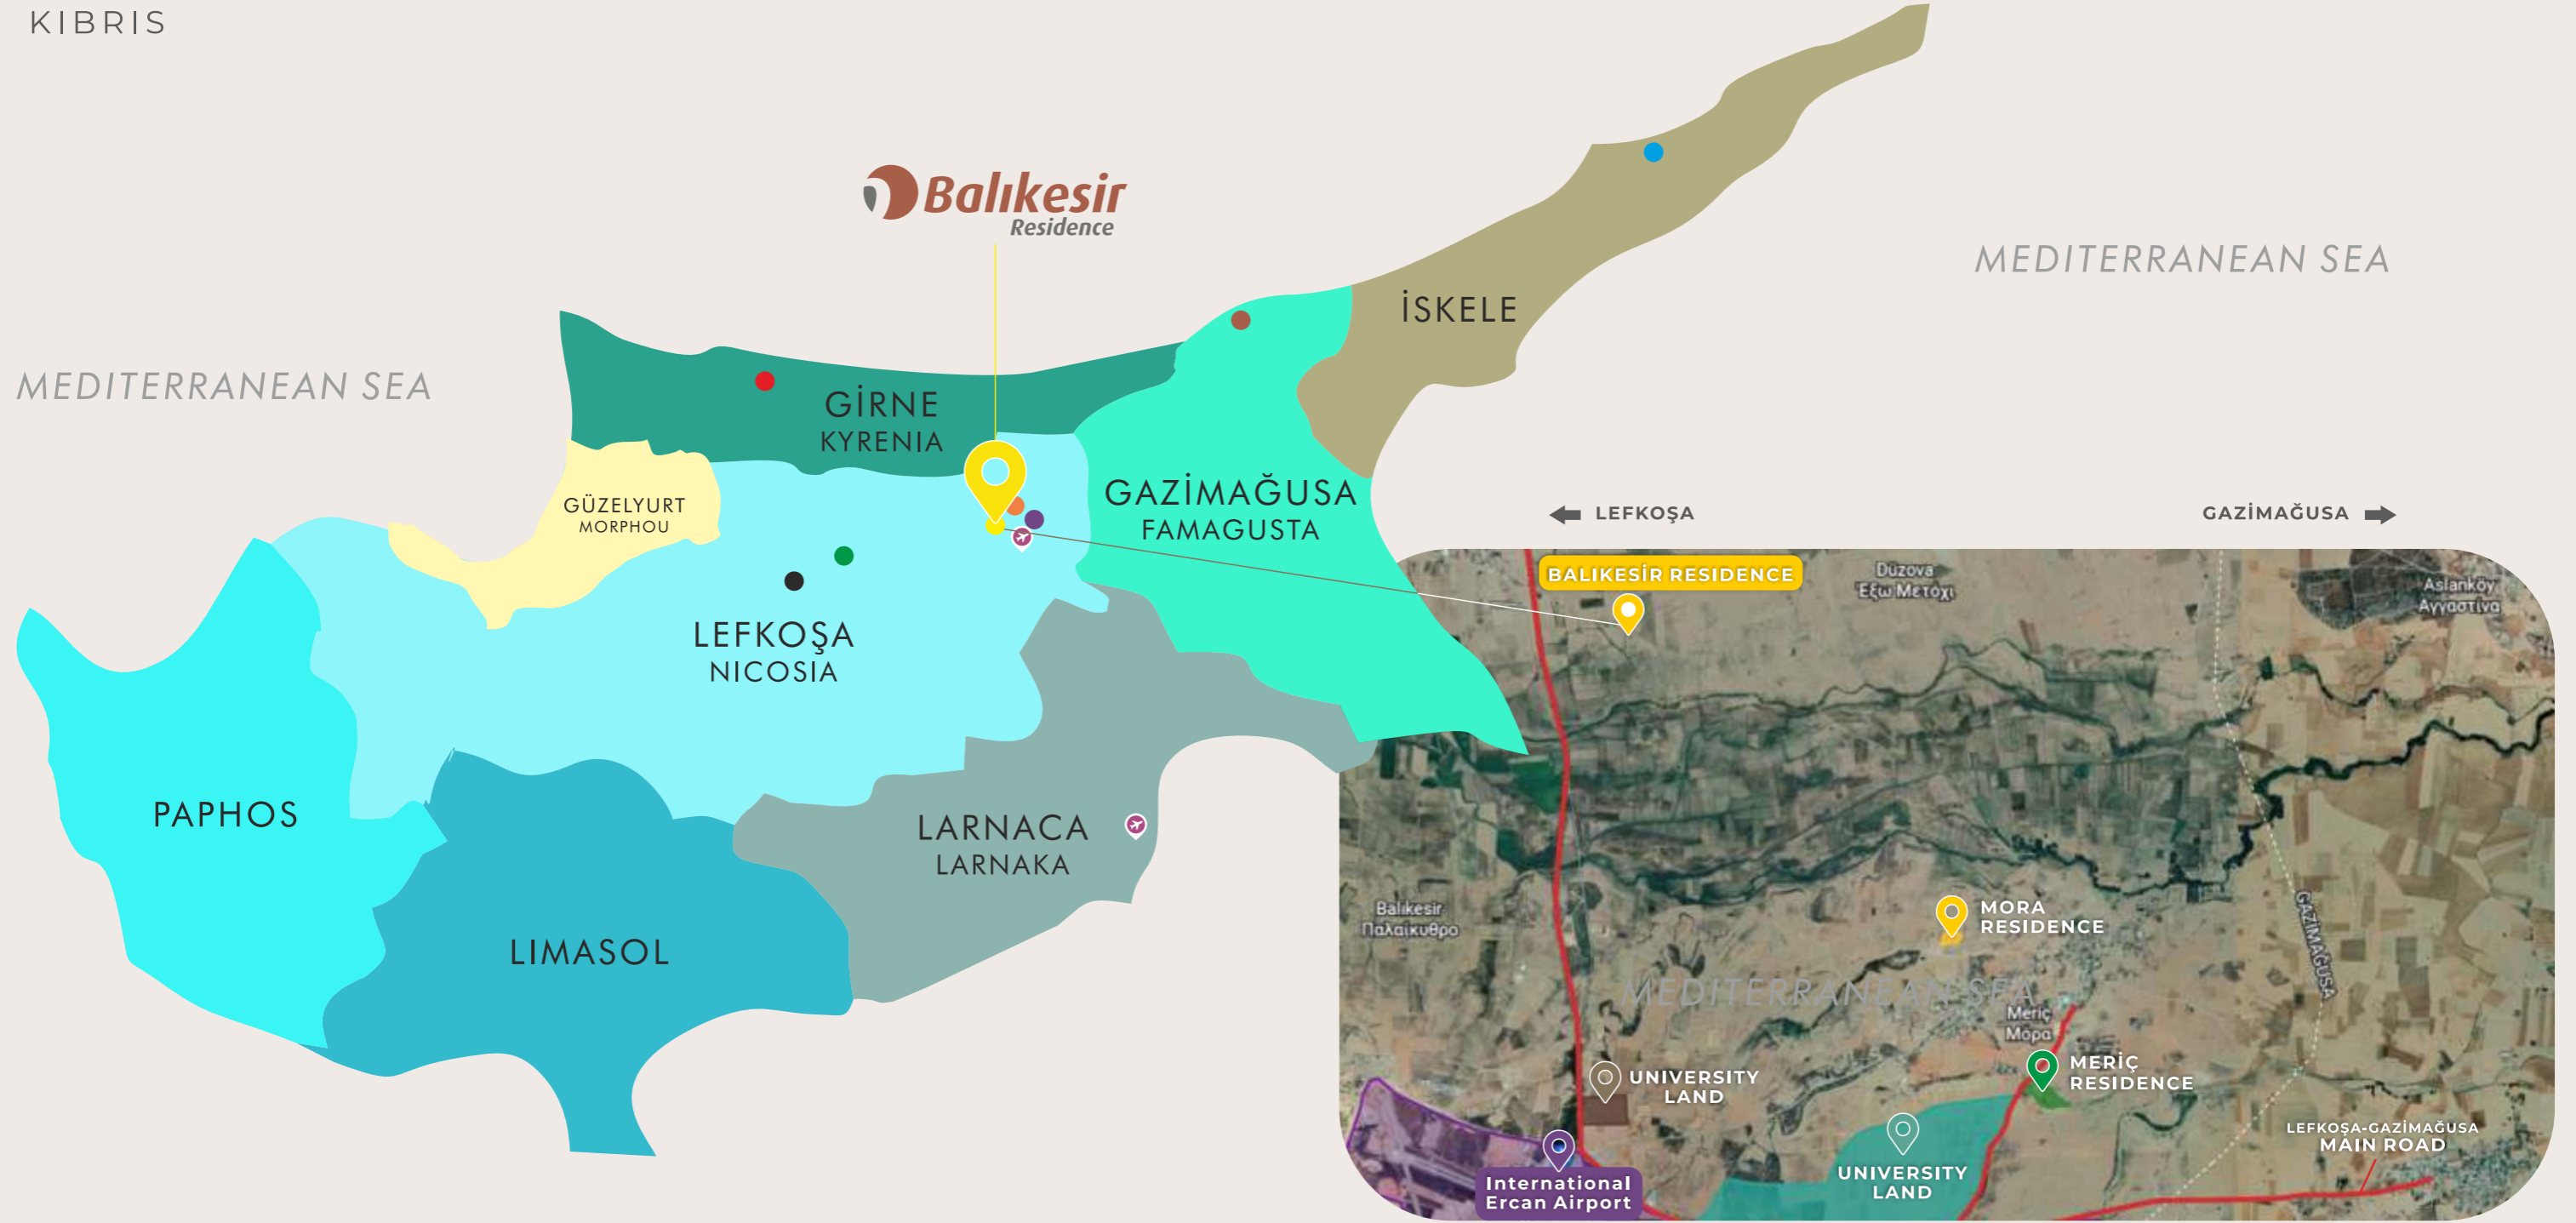

ACON MAP

- ✈ Ercan International Airport
- ✈ Larnaca International Airport

PROJECTS
PROJELER

- Meriç Residence, Lefkoşa
- Hotel Acon Florya, Yenierenköy/İskele
- Motel Acon Tatlısu, Tatlısu/Gazi Mağusa
- Eagle Lodge, Karşıyaka/Girne
- Mora Residence, Lefkoşa
- Balıkesir Residence, Lefkoşa
- G-Residence, Gönyeli/Lefkoşa
- Black Swan Residence, Alayköy/Lefkoşa